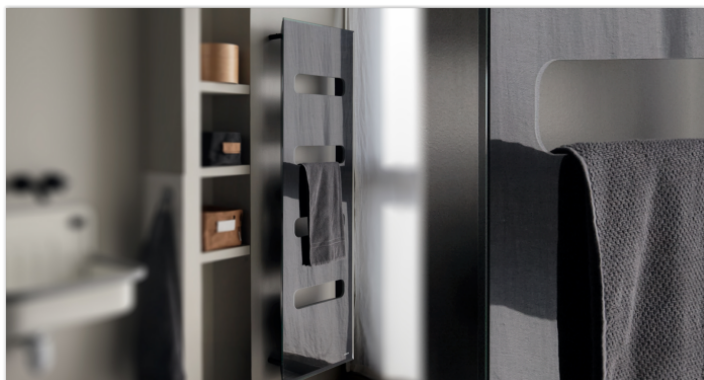

## Description

Campastyle BainsELITE

Radiateur sèche-serviettes rayonnant et soufflant en glace de verre massive

Cette collection de radiateurs à inertie pilotée® produit, grâce à l'effet masse, un rayonnement permanent et modulé quelle que soit la température choisie.

Une gamme qui étonne par sa réactivité immédiate, favorisée par la position en façade de son élément chauffant qui procure un confort immédiat et sa soufflerie intégrée de 1000 W.

Un rayonnement optimisé par la grande surface d'échange parfaitement homogène en température.