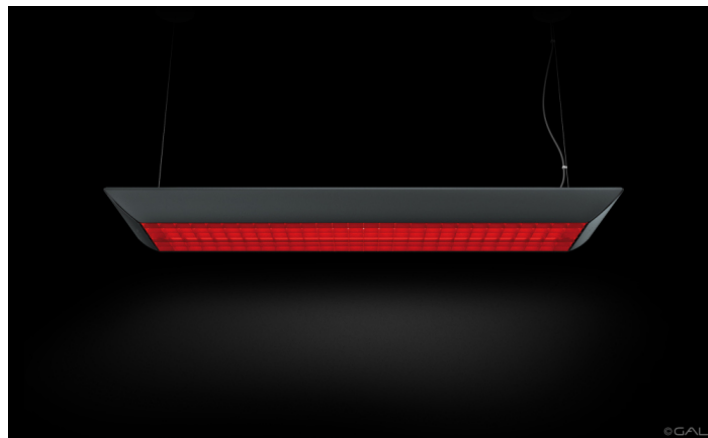

## Description

Luminaire en suspension ou plafonnier, avec grille maille carrée

Destination : toute destination tertiaire

## Description des coloris

- Grille disponible en 7 coloris - Caisson disponible en 3 coloris