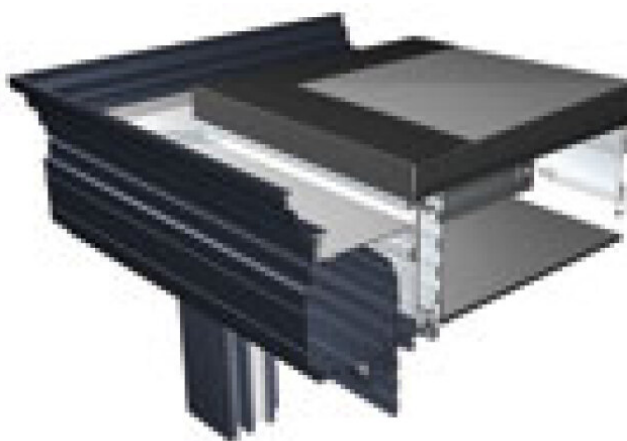

# Véranda Toiture Plate ExtensHome

## Description

Véranda Toiture Plate ExtensHome

Toiture plate tout Aluminium

Toiture plate tout aluminium à rupture de pont thermique pour vérandas Eden et Axelle.

Gamme conçue pour l'intégration des nouvelles : gammes Performance 70 : largeur de poutre principale 700 mm (exclusivité Sapa Building System). Pas d'habillage supplémentaire pour l'isolation extérieure (exclusivité Sapa Building System).

Des solutions profilées pour atteindre les plus grandes portées.

Coffre de volets roulant intégré : diamètre d'enroulement du volet jusqu'à 215 mm. Permet une hauteur de volet jusqu'à 2500 mm.

Coffre à spots extérieur intégrable, pour une parfaite finition de le nouvel espace de vie.

Puits de lumière multiformes, réalisés avec la gamme Eden ou Axelle, apportant une luminosité optimale.