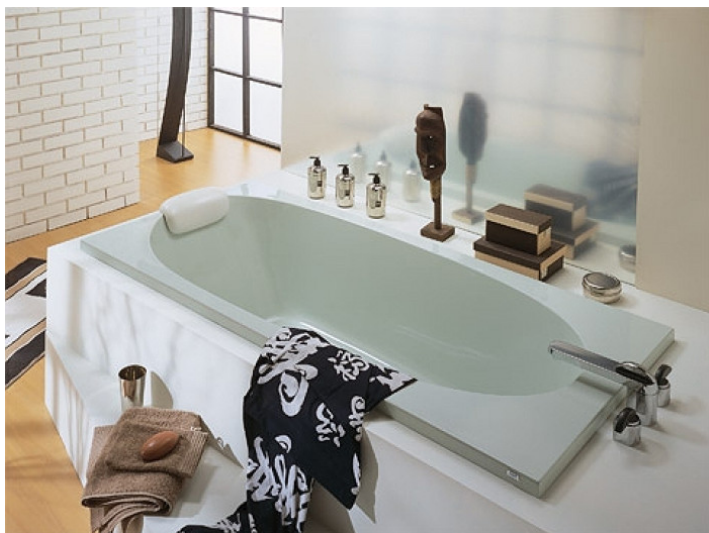

Le fabricant a désactivé ce produit pour la raison suivante : Le produit n'est plus fabriqué

FICHE COMPLÈTE
sur materiaux.archi

SANITAIRE - PLOMBERIE - ECS

ARPEGE BAIGNOIRE RECTANGULAIRE

Description

Arpège de 170, baignoire Marbrex® de 170 x 75 cm sans poignées,

Robinetterie sur plage ou murale.

Capacité au trop-plein : 175 litres.

Description des coloris

Disponible uniquement en blanc.

Caractéristiques techniques

Prix Ht à partir de	1 335.00 €
Longueur	1.70 m
Profondeur	0.75 m
Poids	41.00 kg