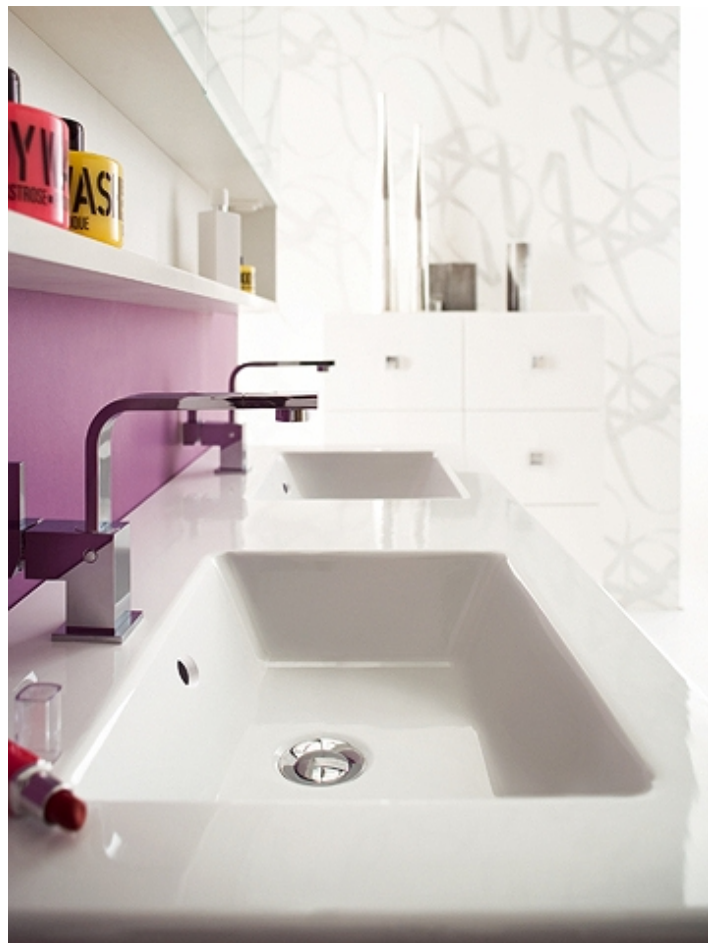

## Description

Rivage, plan de toilette de 120 autoportant

Pose robinetterie : 1 trou percé par cuve.

Fixation : en autoportant par boulons, ou sur consoles 271.

Se pose sur meuble CADENCE.

Option : porte-serviettes 251