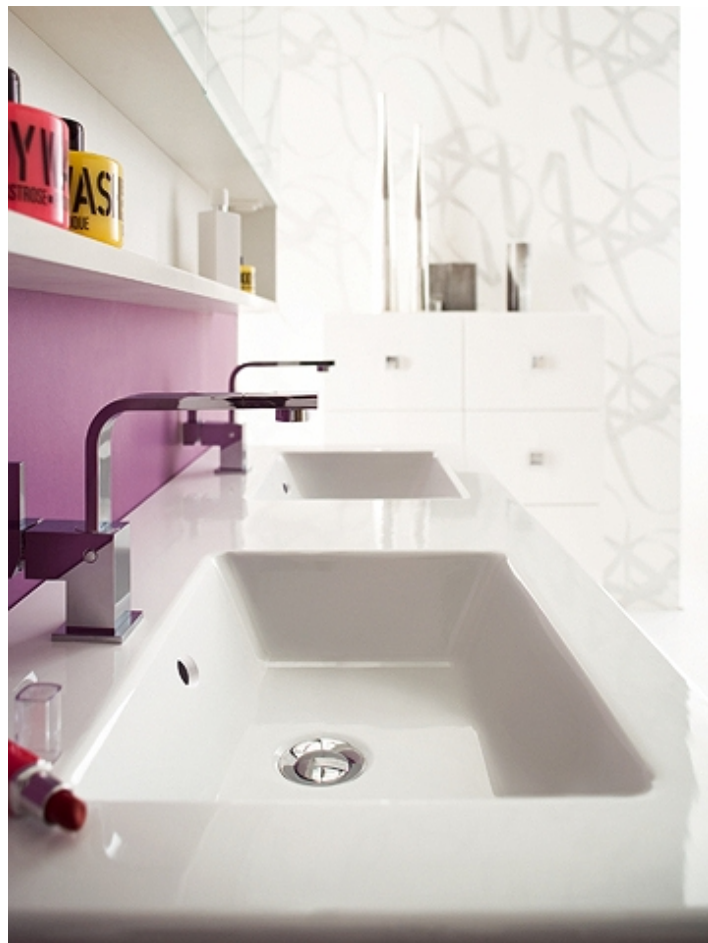

Le fabricant a désactivé ce produit pour la raison suivante : Le produit n'est plus fabriqué

FICHE COMPLÈTE
sur materiaux.archi

SANITAIRE - PLOMBERIE - ECS

RIVAGE PLANS DE TOILETTE

Description

Rivage, plan de toilette de 120 autoportant

Pose robinetterie : 1 trou percé par cuve.

Fixation : en autoportant par boulons, ou sur consoles 271.

Se pose sur meuble CADENCE.

Option : porte-serviettes 251

Description des coloris

Disponible uniquement en blanc.