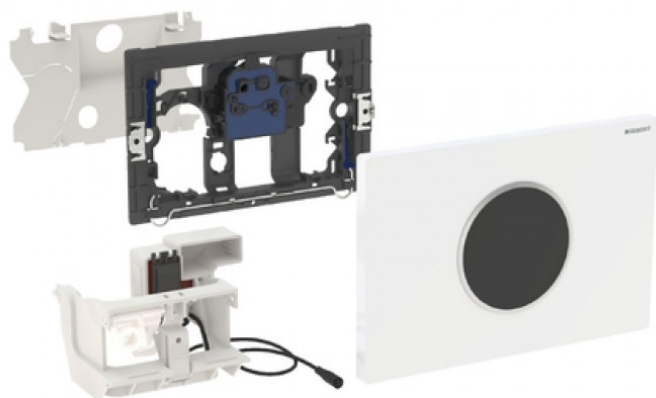

SANITAIRE - PLOMBERIE - ECS

Déclenchement WC électronique double débit Sigma10, sur secteur

Description

Utilisation :

- Pour le secteur public et semi-public
- Pour double touche
- Pour le déclenchement du rinçage WC des réservoirs à encastrer Sigma 12 cm (UP320) de Geberit
- Ne convient pas aux réservoirs à encastrer de Geberit construits avant la fin 2001
- Ne convient pas au réservoir à encastrer UP200 et UP700 de Geberit

Caractéristiques :

- Détection par infrarouge
- Fonctionnement à tension très basse, pas de tension secteur dans le réservoir
- Élévateur électrique auto-calibrant
- Déclenchement automatique du rinçage
- Possibilité de désactiver le déclenchement automatique du rinçage
- Déclenchement manuel, sans contact, du rinçage
- Déclenche un rinçage avec le volume complet de chasse
- Possibilité de procéder aux réglages du déclenchement du rinçage et de les interroger au moyen de la télécommande Service Handy Geberit
- Maintenance et nettoyage aisés
- Facile à installer et à entretenir

Livré avec :

- Geberit Plaque de déclenchement Sigma10 avec optique infrarouge
- Plaque support avec déclenchement par approche infrarouge, pré-montée
- Bloc support avec servomoteur et élévateur, prémonté
- Plaque de protection
- Tige filetée de déclenchement
- Boulon de distance
- Matériel de fixation