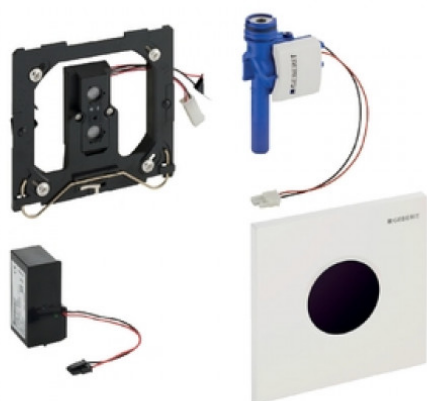

FICHE COMPLÈTE
sur materiaux.archi

SANITAIRE - PLOMBERIE - ECS

Déclenchement IR Sigma01 pour urinoir, secteur

Description

Utilisation :

- Pour le montage dans un boîtier d'encastrement pour urinoir
- Pour le déclenchement automatique du rinçage d'urinoirs
- Pour montage dans les éléments d'installation d'un urinoir avec déclenchement frontal
- Inadapté pour un montage dans les éléments d'installation d'un urinoir Joly avec un boîtier à encastrer sur le côté
- Inadapté pour montage dans les éléments d'installation d'un urinoir avec déclenchement par le dessus

Caractéristiques :

- Déclenchement automatique du rinçage, commandé par l'utilisateur
- Détection par infrarouge
- Prêt pour utilisation une fois raccordé sur le secteur
- Système de batterie pour déclenchement en cas de coupure de courant
- Fonctions réglables et interrogeables sur le service portable HyTronic
- Désactivation du déclenchement du rinçage à l'aide du Clean Handy Geberit
- Ajustement dynamique du temps de rinçage
- Plaque de fermeture en fonte d'aluminium avec verrou de sécurité

Livré avec :

- Plaque de fermeture avec fenêtre IR
- Commande par infrarouge, pré-montée sur le cadre de fixation
- Transformateur
- Electrovanne
- Matériel de fixation

Documentations

Disponibles en téléchargement sur materiaux.archi