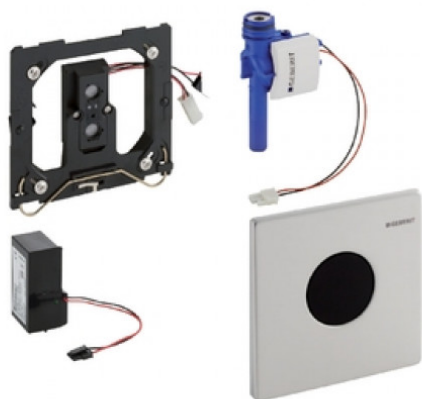

# Déclenchement IR Mambo pour urinoir, secteur

### Utilisation :

- Pour le montage dans un boîtier d'encastrement pour urinoir
  - Pour le déclenchement automatique du rinçage d'urinoirs
  - Pour montage dans les éléments d'installation d'un urinoir avec déclenchement frontal
- Inadapté pour un montage dans les éléments d'installation d'un urinoir Joly avec un boîtier à encastrer sur le côté
- Inadapté pour montage dans les éléments d'installation d'un urinoir avec déclenchement par le dessus

### Caractéristiques :

- Déclenchement automatique du rinçage, commandé par l'utilisateur
- Détection par infrarouge
- Prêt pour utilisation une fois raccordé sur le secteur
- Système de batterie pour déclenchement en cas de coupure de courant
- Compatible avec Geberit Service Handy
- Compatible avec Geberit Clean Handy
- Ajustement dynamique du temps de rinçage
- Plaque en fonte d'aluminium en acier inoxydable avec verrou de sécurité