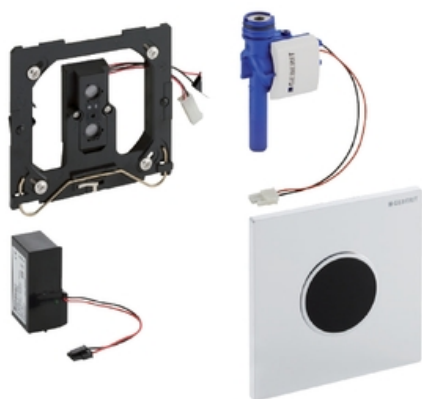

FICHE COMPLÈTE
sur materiaux.archi

SANITAIRE - PLOMBERIE - ECS

Déclenchement IR Sigma10 pour urinoir, secteur

Description

Utilisation :

- Pour le montage dans un boîtier d'encastrement pour urinoir
- Pour le déclenchement automatique du rinçage d'urinoirs
- Pour montage dans les éléments d'installation d'un urinoir avec déclenchement frontal
- Inadapté pour un montage dans les éléments d'installation d'un urinoir Joly avec un boîtier à encastrer sur le côté
- Inadapté pour montage dans les éléments d'installation d'un urinoir avec déclenchement par le dessus

Caractéristiques :

- Déclenchement automatique du rinçage, commandé par l'utilisateur
- Détection par infrarouge
- Prêt pour utilisation une fois raccordé sur le secteur
- Système de batterie pour déclenchement en cas de coupure de courant
- Compatible avec Geberit Service Handy
- Compatible avec Geberit Clean Handy
- Ajustement dynamique du temps de rinçage
- Plaque en fonte d'aluminium avec verrou de sécurité

Livré avec :

- Plaque de fermeture avec fenêtre IR
- Commande par infrarouge, pré-montée sur le cadre de fixation
- Transformateur
- Electrovanne
- Matériel de fixation

Documentations

Disponibles en téléchargement sur materiaux.archi