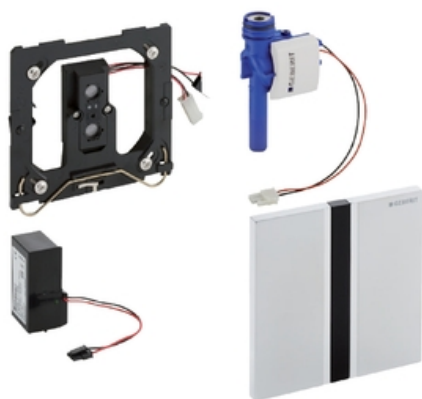

FICHE COMPLÈTE
sur materiaux.archi

SANITAIRE - PLOMBERIE - ECS

Déclenchement IR Sigma50 pour urinoir, secteur

Description

Utilisation :

- Pour le montage dans un boîtier d'encastrement pour urinoir
- Pour le déclenchement automatique du rinçage d'urinoirs
- Pour montage dans les éléments d'installation d'un urinoir avec déclenchement frontal
- Inadapté pour un montage dans les éléments d'installation d'un urinoir Joly avec un boîtier à encastrer sur le côté
- Inadapté pour montage dans les éléments d'installation d'un urinoir avec déclenchement par le dessus

Caractéristiques :

- Déclenchement automatique du rinçage, commandé par l'utilisateur
- Détection par infrarouge
- Prêt pour utilisation une fois raccordé sur le secteur
- Système de batterie pour déclenchement en cas de coupure de courant
- Compatible avec Geberit Service Handy
- Compatible avec Geberit Clean Handy
- Ajustement dynamique du temps de rinçage
- Plaque en fonte d'aluminium avec verrou de sécurité

Livré avec :

- Plaque de fermeture avec fenêtre IR
- Commande par infrarouge, pré-montée sur le cadre de fixation
- Transformateur
- Electrovanne
- Matériel de fixation

Documentations

Disponibles en téléchargement sur materiaux.archi