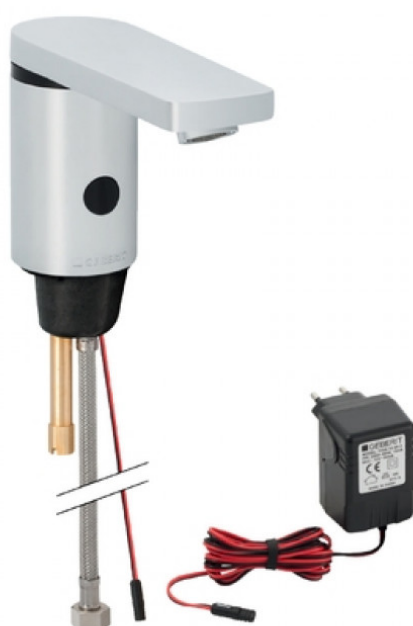

FICHE COMPLÈTE
sur materiaux.archi

SANITAIRE - PLOMBERIE - ECS

Robinet type 186, IRB sans mitigeur, monofluide, sur secteur

Description

Utilisation :

- Pour le montage au dessus d'un lavabo ou d'un plan de travail
- Pour le secteur public et semi-public
- Pour le raccordement en eau froide ou mitigée

Caractéristiques :

- Déclenchement automatique
- Déclenchement par approche infrarouge
- Sécurité au vandalisme
- Limiteur automatique de débit sur mousseur
- Programme économie d'eau réglable
- Programme rinçage par intervalle réglable
- Clapet anti-retour intégré
- Température non réglable
- Alimentation secteur

Livré avec :

- Flexible R 3/8"
- Filtre panier
- Clé de verrouillage du mousseur
- Câble de raccordement 1,5 m
- Transformateur
- Matériel de fixation

Documentations

Disponibles en téléchargement sur materiaux.archi