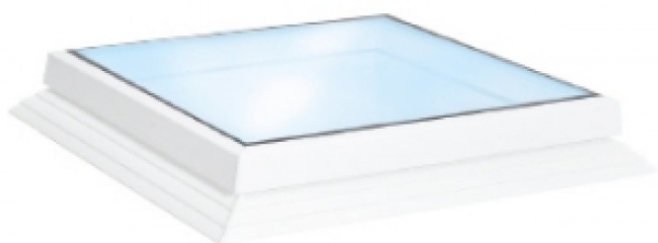

# Slick Coif Inside Carré

## Description

Slick Coif Inside Carré est une costière coiffante polyester isolée avec remplissage en verre plat utilisé pour l'aération naturelle et l'éclairage zénithal avec isolation thermique et accès toiture.