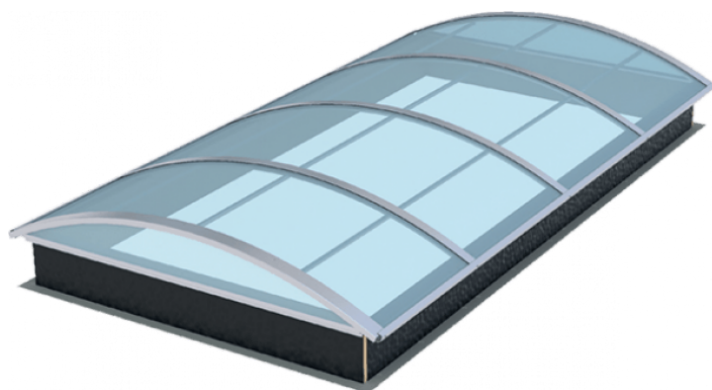

[FICHE COMPLÈTE](#)
sur materiaux.archi

SÉCURITÉ INCENDIE - SÉCURITÉ DES PERSONNES

Bluevoûte Therm

Description

Bluevoûte Therm est un lanterneau filant de type voûte avec costière à amélioration thermique utilisé pour le confort et l'éclairage zénithal. Des options sont disponibles comme le voile dôme mais également des remplissages en polycarbonate et du barreaudage.

LES + BLUETEK

- + Corde de 1500 à 6000 mm
- + Rayon de cintrage jusqu'à 4150 mm
- + Longueur illimitée
- + Tympan et ouvrants prémontés en usine
- + Résistance aux chocs 1200 joules meilleure isolation et meilleure étanchéité à l'air

Caractéristiques techniques

Longueur	6000 h
Largeur	1500 et 2000 mm

Documentations

Disponibles en téléchargement sur materiaux.archi

[Documentation commerciale Airplus élec](#)

[Documentation commerciale Bluevoute Therm](#)

[PV 1200 JOULES FACONNAGE BARREAUDAGE TELESCOPIQUE](#)

[PV 1200 JOULES VOUTE AVEC GRILLE](#)

[PV 1200 JOULES VOUTE BARREAUDAGE 15x15](#)

Mise en oeuvre

Disponibles en téléchargement sur materiaux.archi

[Notice technique de montage DENFC sur voûte série 160](#)