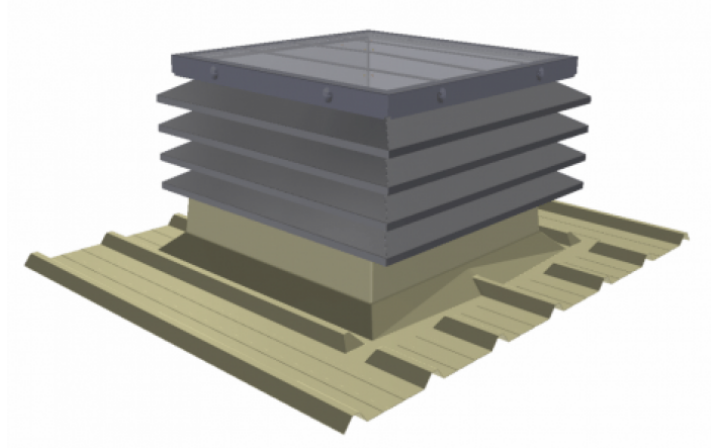

[FICHE COMPLÈTE](#)
sur materiaux.archi

MENUISERIES EXTÉRIEURES

Bluebac Permanent

Description

Bluetek vous propose Bluebac permanent, un appareil avec embase pour une ventilation permanente de vos bâtiments. Des options sont disponibles comme le remplissage en PCA 10 mm ou PCA 16 mm, en opale (par défaut), incolore, opaque, Calor Control.

LES + BLUETEK

- + Aération permanente des locaux
- + Volets fixes
- + Protection contre la pluie
- + Grillage anti-nuisibles

Caractéristiques techniques

Longueur	1000 mm
Largeur	1000 mm

Documentations

Disponibles en téléchargement sur materiaux.archi