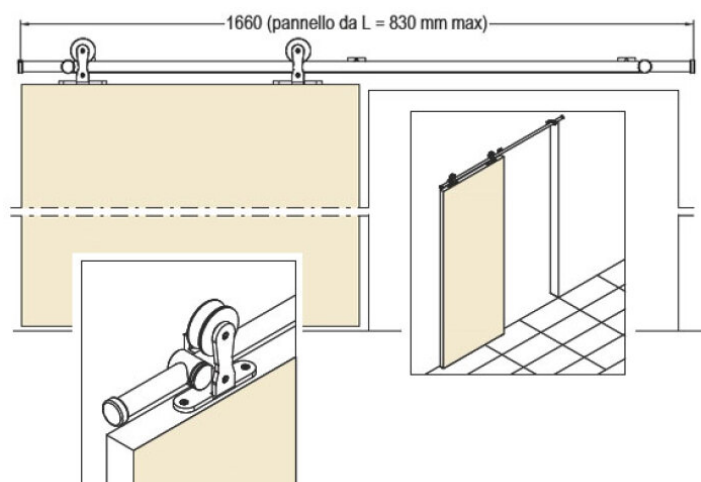

## Description

Le kit LAURA est un système coulissant avec un rail tubulaire en aluminium anodisé, qui permet d'installer une porte en bois qui coulisse en applique sur la cloison. Le système permet un coulissement fluide et silencieux de la porte.