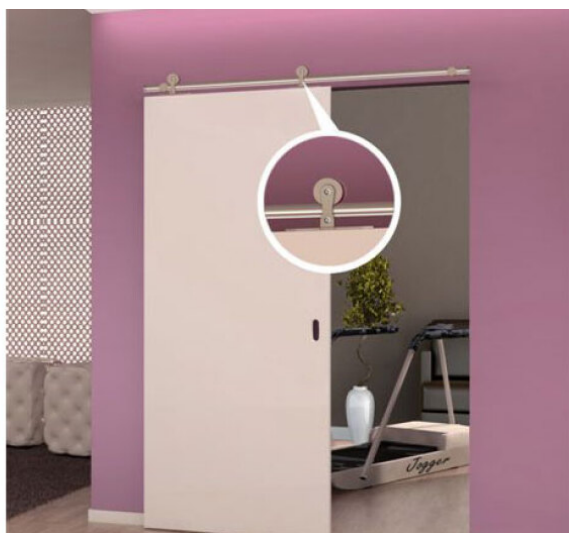

## Description

Le kit LAURA est un système coulissant avec un rail tubulaire en aluminium anodisé, qui permet d'installer une porte en bois qui coulisse en applique sur la cloison. Le système permet un coulissement fluide et silencieux de la porte.