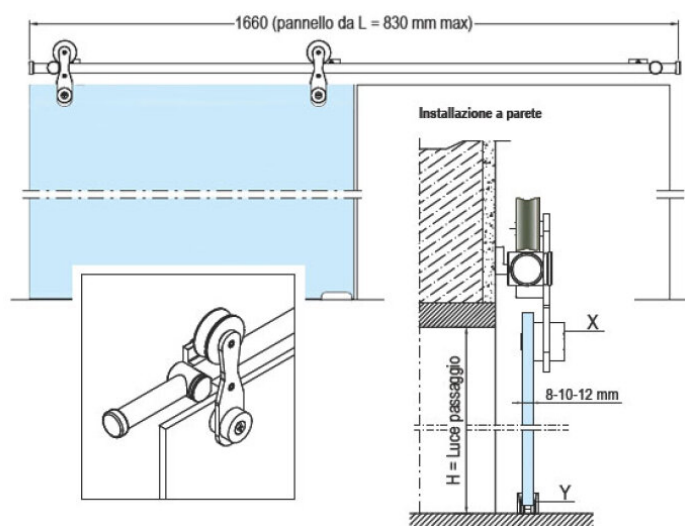

## Description

Le kit Libbry permet le coulissement d'une porte en bois en applique à la cloison.

Le kit est fourni avec un bandeau cache-rail en MDF - tanganika brut pour réaliser la couverture complète du système coulissant, sans le montant de battue et les couvre-joints.