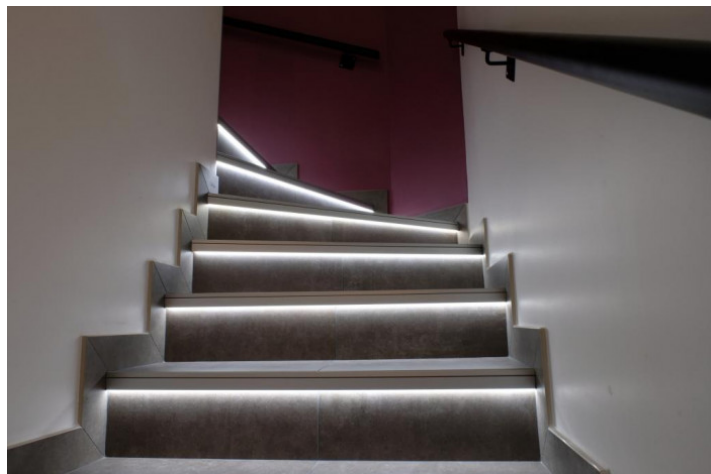

FICHE COMPLÈTE
sur materiaux.archi

REVÊTEMENTS DE SOL

Schlüter-LIPROTEC

Description

Sols et murs en lumière avec les profilés LED Schlüter®-LIPROTEC

Le mot du fabricant :

Réalisez des agencements créatifs et décoratifs : les profilés LED Schlüter®-LIPROTEC permettent d'éclairer votre intérieur d'une façon totalement personnalisée.

En neuf comme en rénovation, vous pouvez intégrer les profilés lumineux LED pour créer des ambiances uniques.

Eclairage direct/indirect pour donner du relief à vos nez de marches ou un nouvel éclat à un plan de travail/plan vasque (cuisine, salle de bains...).