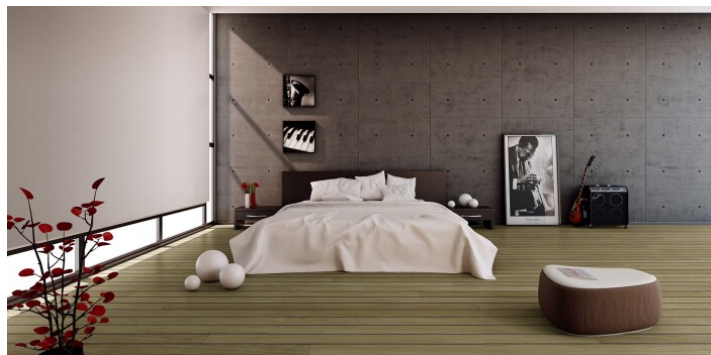

Le fabricant a désactivé ce produit pour la raison suivante : Le produit n'est plus fabriqué

FICHE COMPLÈTE
sur materiaux.archi

REVÊTEMENTS DE SOL

LAGUNE

Description

SOL STRATIFIÉ LAGUNE

Avec les sols Lagune, Quick-Step présente une gamme de sols type 'pont de bateau' spécialement conçue pour les salles de bain. Tous ces sols peuvent également être posés dans d'autres pièces (à l'exception des saunas, hammams, douches, etc.).