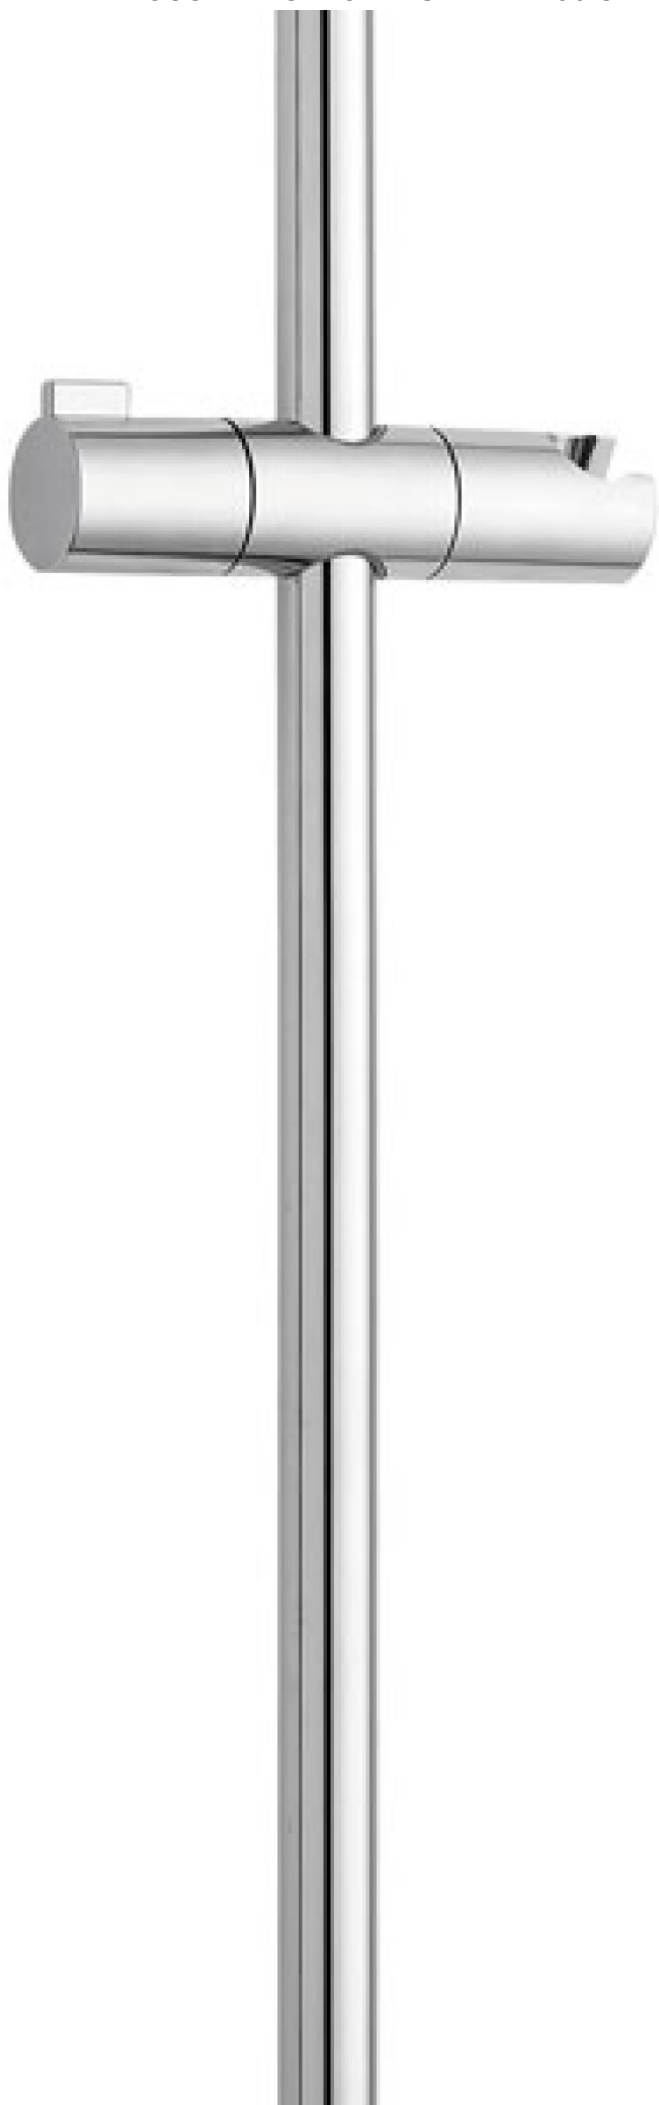

FICHE COMPLÈTE

sur [materiaux.archi](https://materiaux.archi)

SANITAIRE - PLOMBERIE - ECS

# BARRE DE DOUCHE TECHNO TWIST 24 MM 90 CM

## Description

SKU

86005T/90N

Design

Design minimaliste, indémodable

Description

~ 24 mm 90 cm

Coulissant Twist à Rotation pour une utilisation facile

Barre de douche avec très haute résistance à la traction

Montage rapide

Laiton chromé

Coulissant chromé